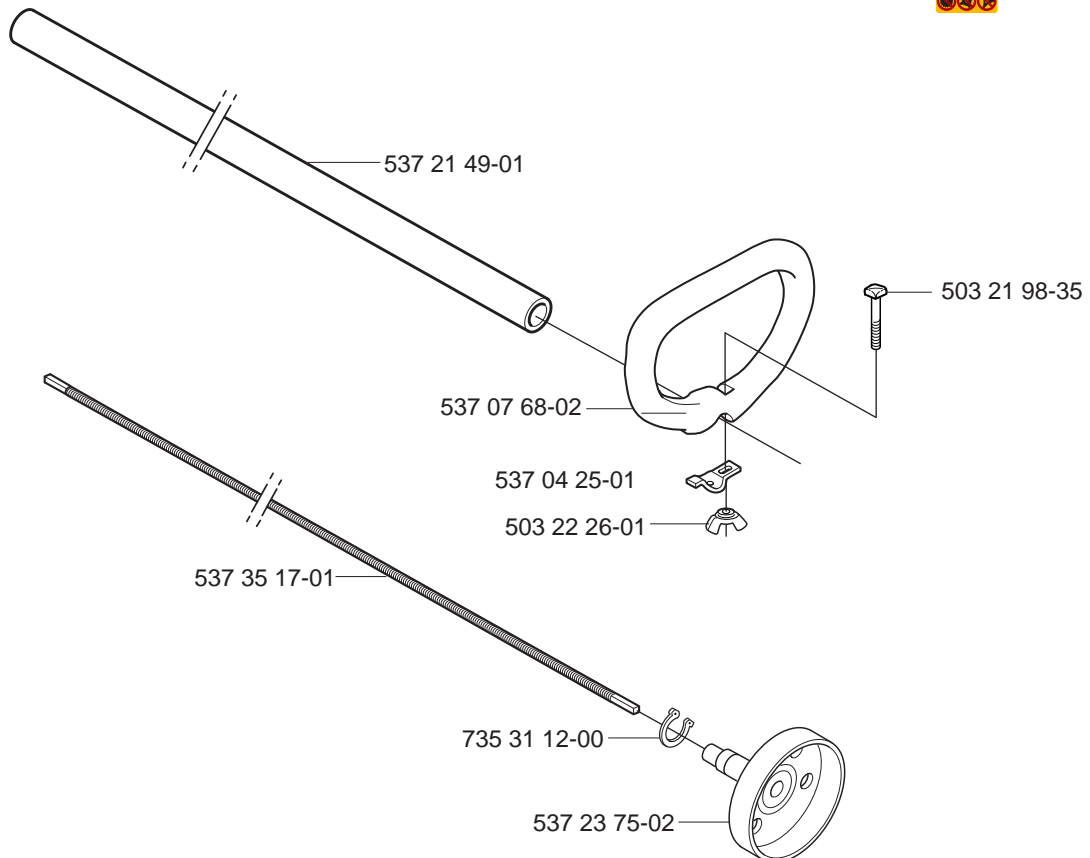

223L USA only

Spare parts

Ersatzteile

Pièces détachées

Reserve onderdelen

Repuestos

Reservdelar

A***compl 537 34 25-01 223L****B****223L**

503 79 56-01 537 29 47-04

C 223L
*compl 537 44 38-02

D 223L

E

F

*compl 503 85 28-04

**compl 503 87 33-02

G***compl 537 06 86-02****H*****compl 537 41 87-01**