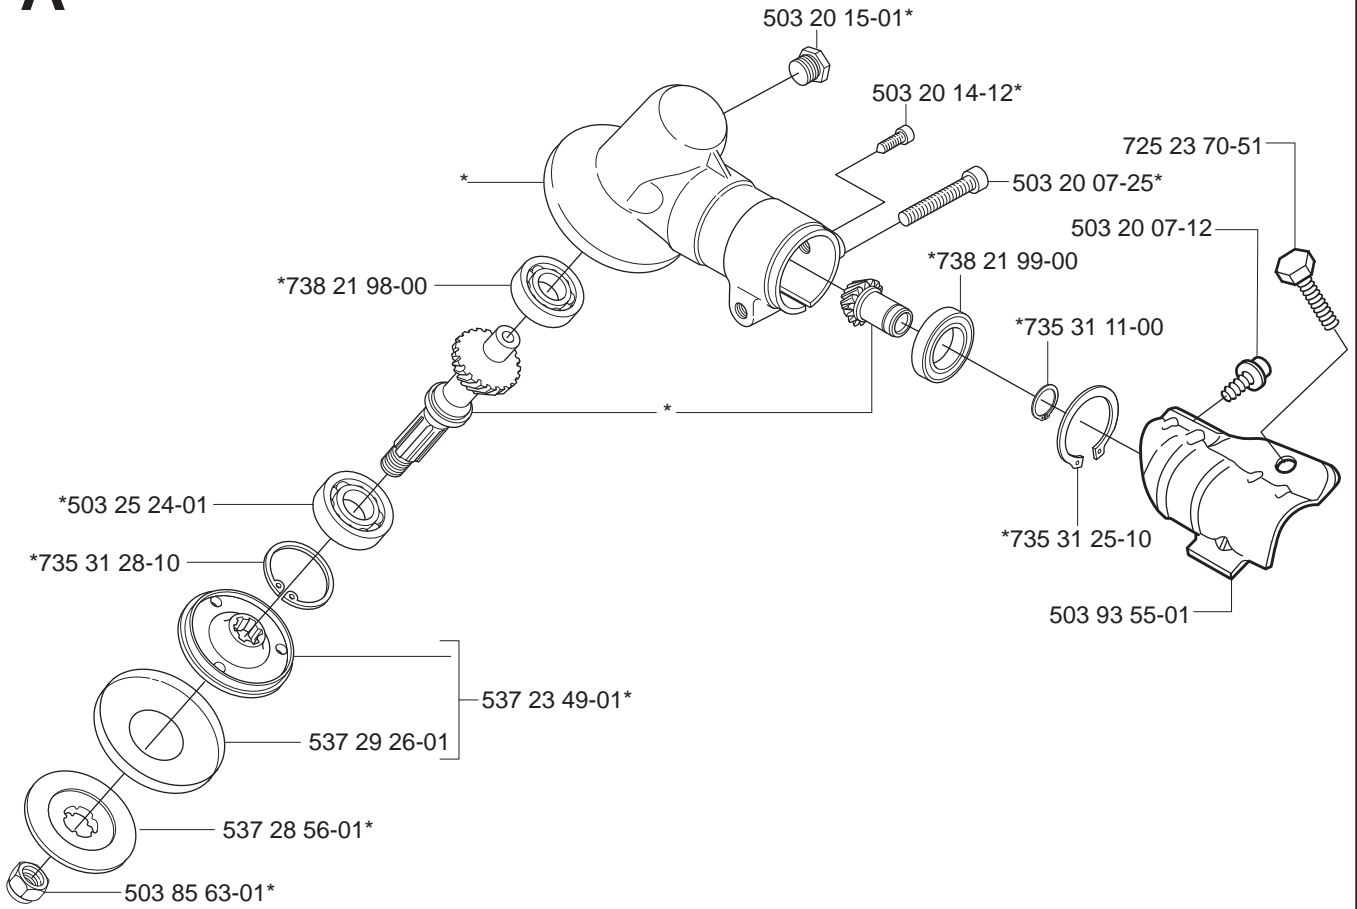

223L USA only

Spare parts

Ersatzteile

Pièces détachées

Reserve onderdelen

Repuestos

Reservdelar

A***compl 537 34 25-01 223L****B****223L**

503 79 56-01 537 29 47-04

C 223L
*compl 537 44 38-02

D 223L

E

F

*compl 503 85 28-04

**compl 503 87 33-02

G***compl 537 06 86-02****H*****compl 537 41 87-01**