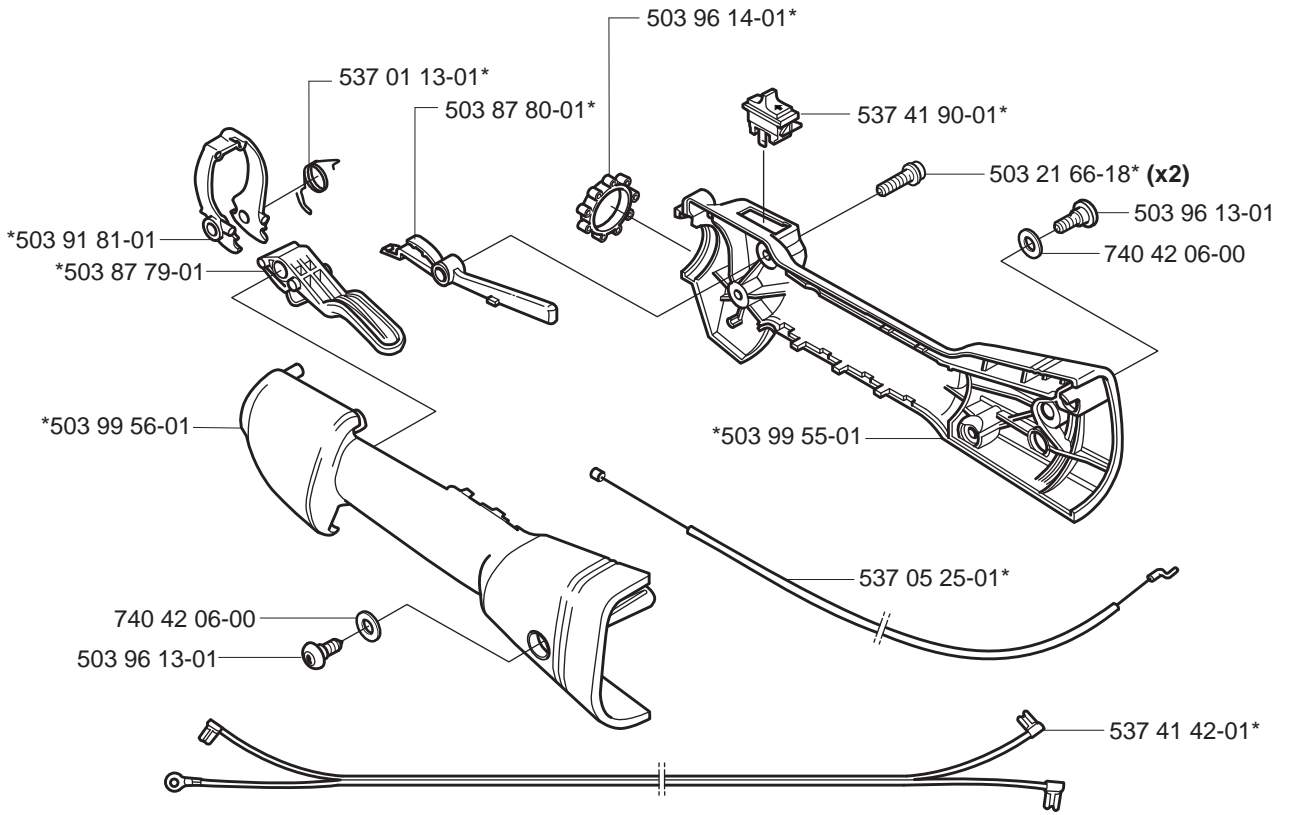

223L USA only

Spare parts

Ersatzteile

Pièces détachées

Reserve onderdelen

Repuestos

Reservdelar

A***compl 537 34 25-01 223L****B****223L**

503 79 56-01 537 29 47-04

C 223L
*compl 537 44 38-02

D 223L

E

F

*compl 503 85 28-04

**compl 503 87 33-02

G***compl 537 06 86-02****H*****compl 537 41 87-01**